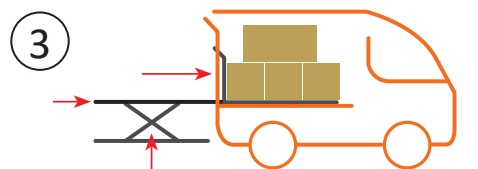

Załadunek i rozładunek

Xetto załaduje i rozładuje Twój pojazd za naciśnięciem przycisku bez żadnego wysiłku - i wjedzie prosto do środka!