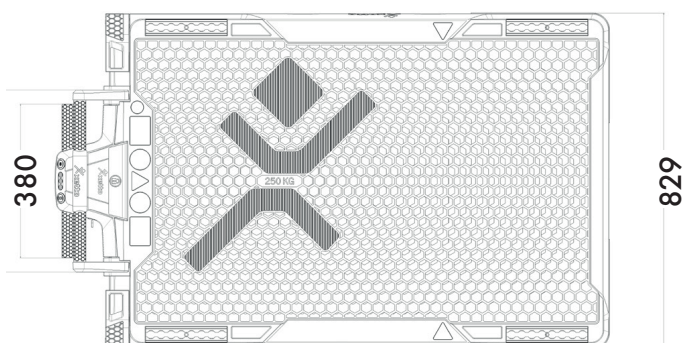

I gotowe!

Xetto umożliwia transport towarów z punktu A do punktu B. Xetto można zabrać ze sobą wszędzie, wygodnie i w sposób oszczędzający miejsce.

Dane techniczne

Opatentowany

Wymiary w mm

Dane techniczne	xetto
Udźwig	250 kg
Wymiary stołu	1.186 x 826 mm
Wysokość krawędzi załadowniczej	max. 800 mm
Wysokość robocza	max. 1060 mm
Jednostka napędowa	Li-Ion Akku 14,4 / 6 V / Ah, hydrauliczno, elektryczna
Rolki	2 kółka obrotowe 360°
Liczba podnoszeń na baterii	15 - 20
Klasa IP	21
Waga	95 kg
<p>Zakres dostawy: Dodatkowa bateria Ładowarka 230 V. 2x pasy mocujące</p>	