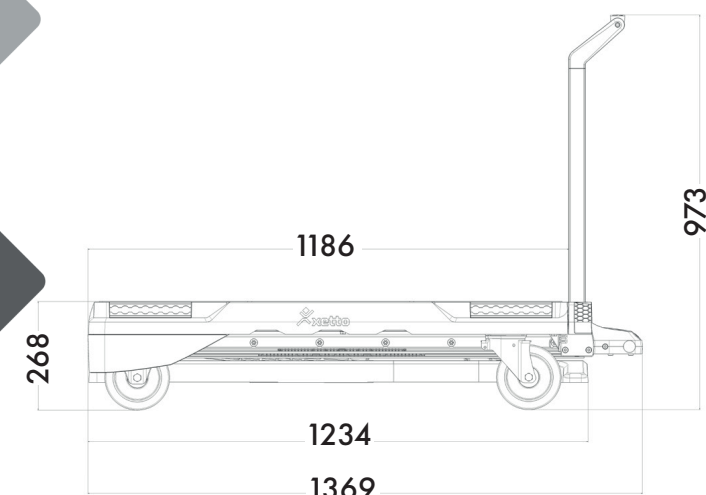

I gotowe!

Xetto umożliwia transport towarów z punktu A do punktu B. Xetto można zabrać ze sobą wszędzie, wygodnie i w sposób oszczędzający miejsce.

Dane techniczne

Opatentowany

Wymiary w mm

Dane techniczne	xetto
Udźwig	250 kg
Wymiary stołu	1.186 x 826 mm
Wysokość krawędzi załadowniczej	max. 800 mm
Wysokość robocza	max. 1060 mm
Jednostka napędowa	Li-Ion Akku 14,4 / 6 V / Ah, hydrauliczno, elektryczna
Rolki	2 kółka obrotowe 360°
Liczba podnoszeń na baterii	15 - 20
Klasa IP	21
Waga	95 kg
<p>Zakres dostawy: Dodatkowa bateria Ładowarka 230 V. 2x pasy mocujące</p>	